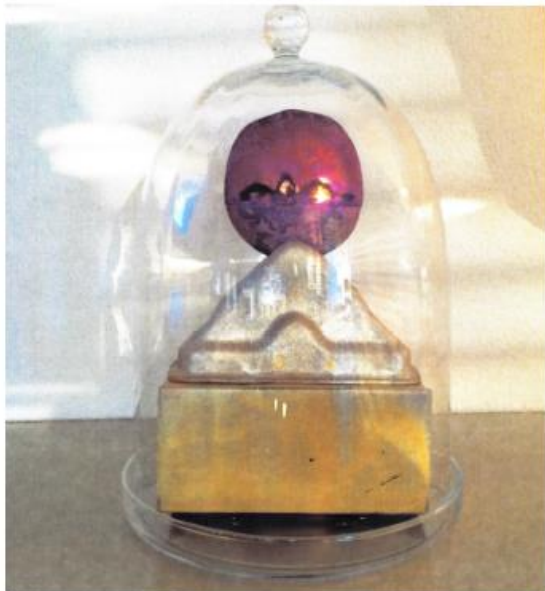

Pino Simili, Mars 2015